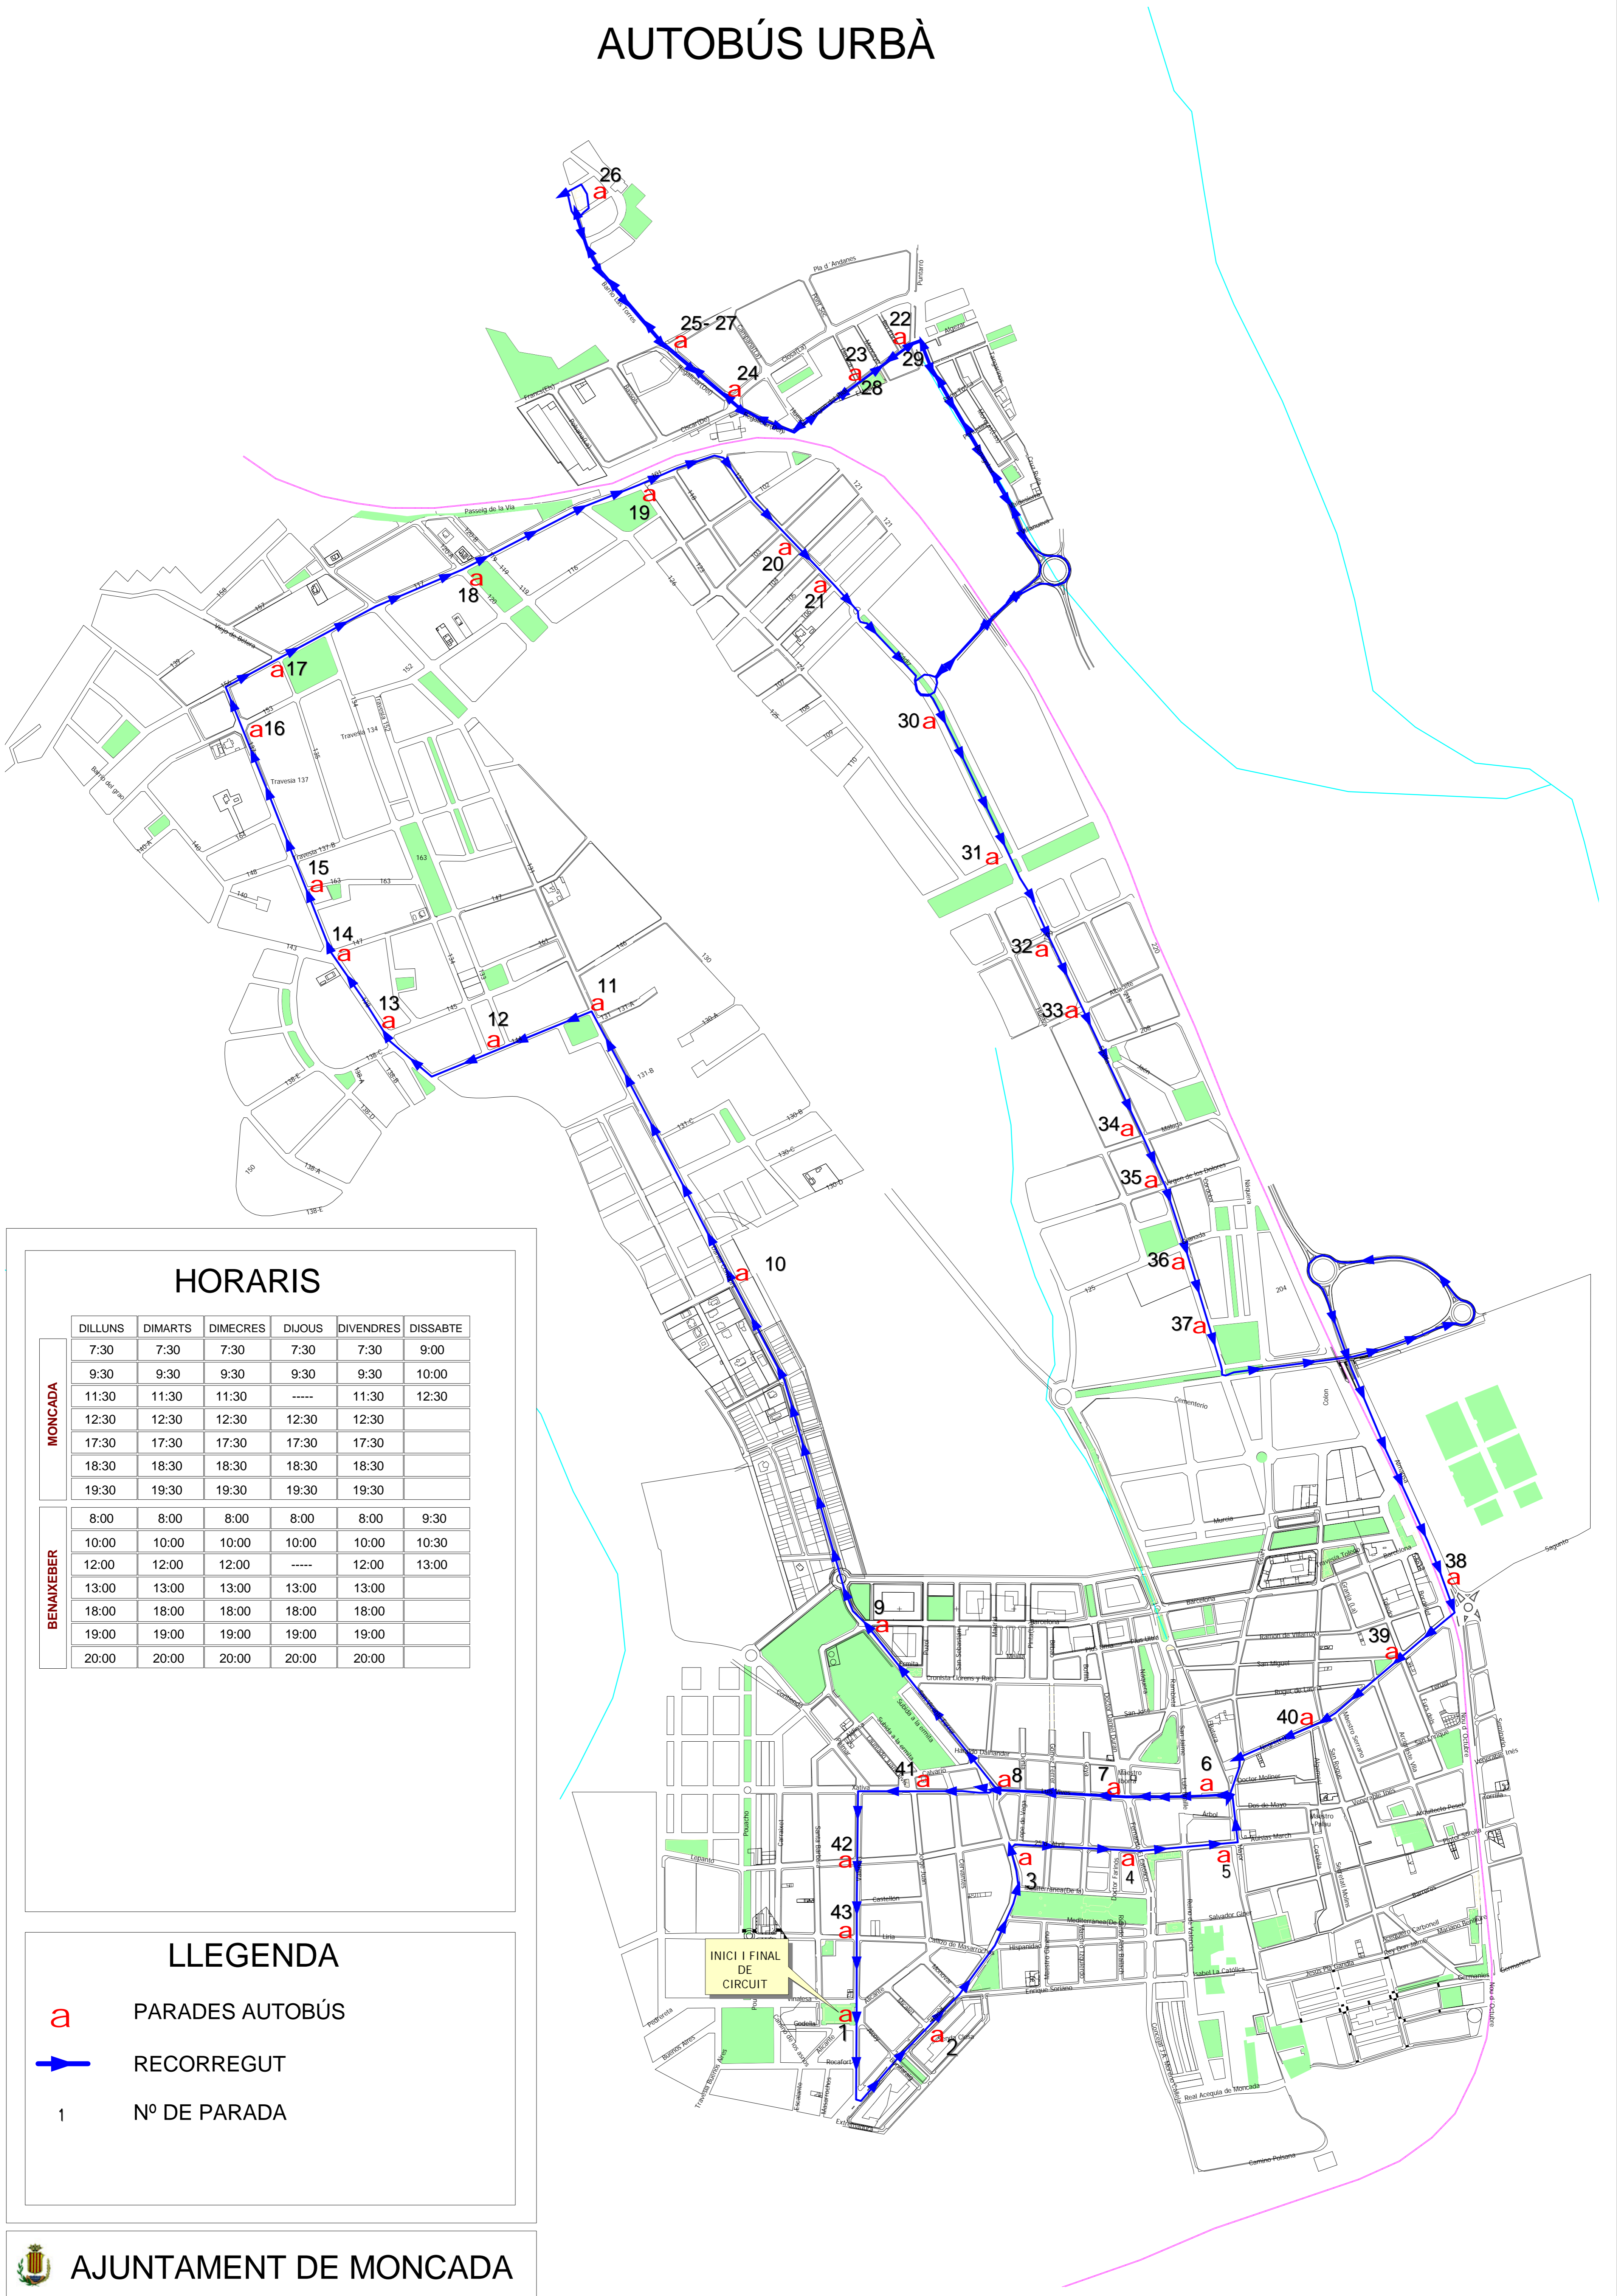

# AUTOBÚS URBÀ

## HORARIS

	DILLUNS	DIMARTS	DIMECRES	DIJOUS	DIVENDRES	DISSABTE
<b>MONCADA</b>	7:30	7:30	7:30	7:30	7:30	9:00
	9:30	9:30	9:30	9:30	9:30	10:00
	11:30	11:30	11:30	-----	11:30	12:30
	12:30	12:30	12:30	12:30	12:30	
	17:30	17:30	17:30	17:30	17:30	
	18:30	18:30	18:30	18:30	18:30	
	19:30	19:30	19:30	19:30	19:30	
<b>BENAIXEBER</b>	8:00	8:00	8:00	8:00	8:00	9:30
	10:00	10:00	10:00	10:00	10:00	10:30
	12:00	12:00	12:00	-----	12:00	13:00
	13:00	13:00	13:00	13:00	13:00	
	18:00	18:00	18:00	18:00	18:00	
	19:00	19:00	19:00	19:00	19:00	
	20:00	20:00	20:00	20:00	20:00	

## LLEGENDA

- a** PARADES AUTOBÚS
-  RECORREGUT
- 1** N° DE PARADA